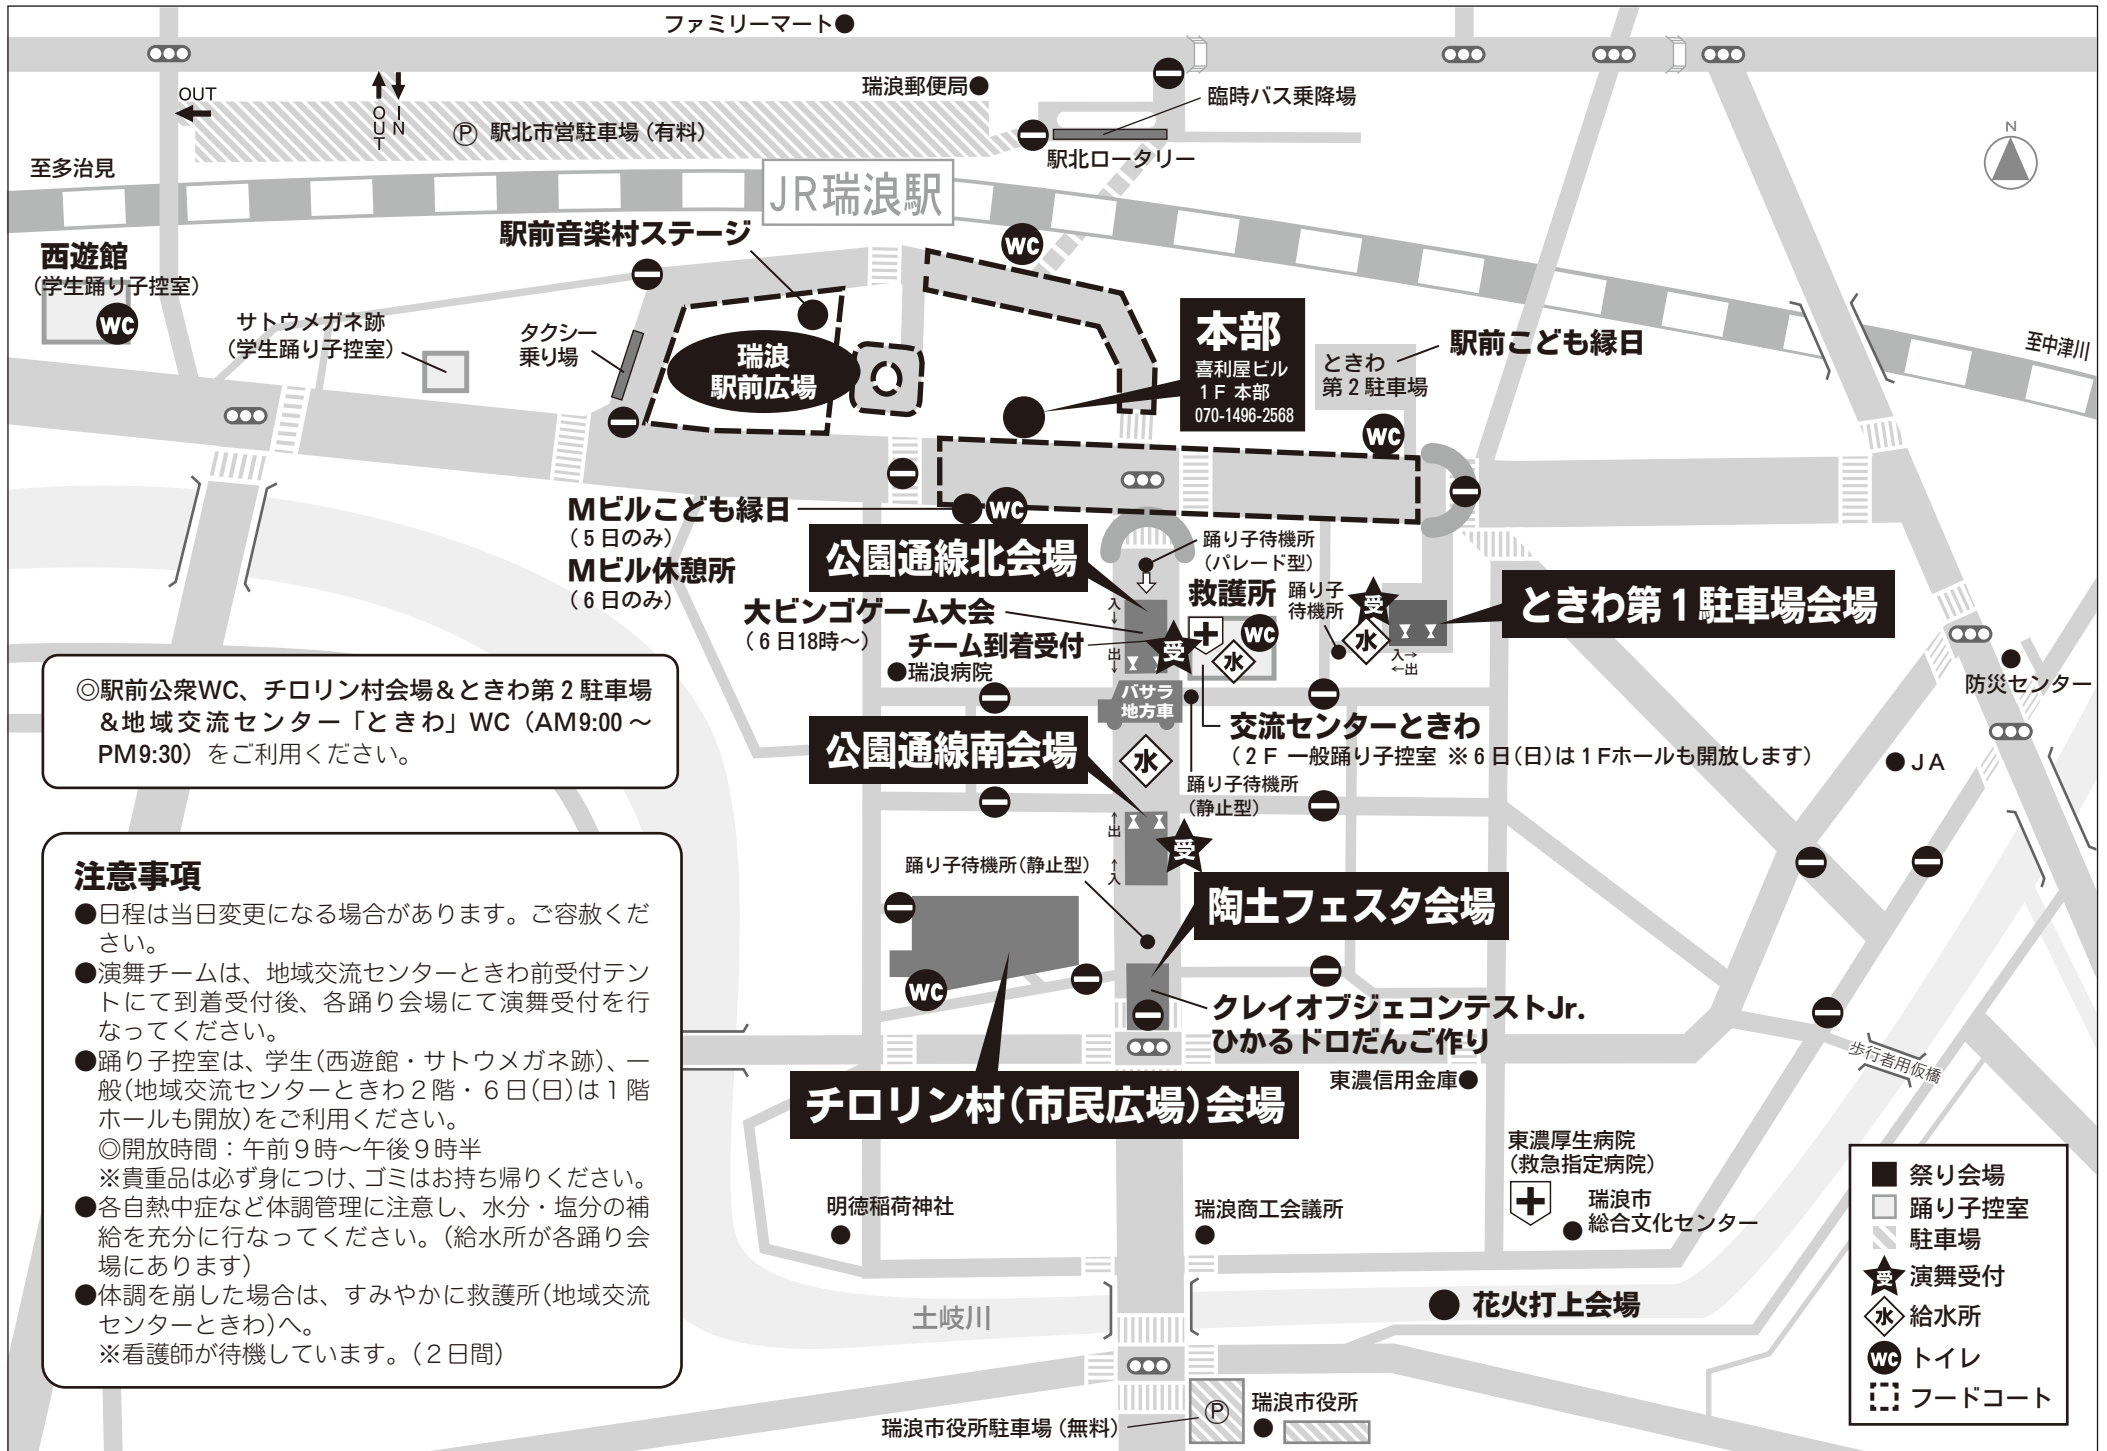

進行型パレード

演舞&乱舞

演舞&乱舞

演舞&乱舞

◎駅前公衆WC、チロリン村会場&ときわ第2駐車場 &地域交流センター「ときわ」WC (AM9:00 ~ PM9:30) をご利用ください。

注意事項

- 日程は当日変更になる場合があります。ご容赦ください。
- 演舞チームは、地域交流センターときわ前受付テントにて到着受付後、各踊り会場にて演舞受付を行なってください。
- 踊り子控室は、学生(西遊館・サトウメガネ跡)、一般(地域交流センターときわ2階・6日(日)は1階ホールも開放)をご利用ください。
◎開放時間：午前9時～午後9時半
※貴重品は必ず身につけ、ゴミはお持ち帰りください。
- 各自熱中症など体調管理に注意し、水分・塩分の補給を充分に行なってください。(給水所が各踊り会場にあります)
- 体調を崩した場合は、すみやかに救護所(地域交流センターときわ)へ。
※看護師が待機しています。(2日間)